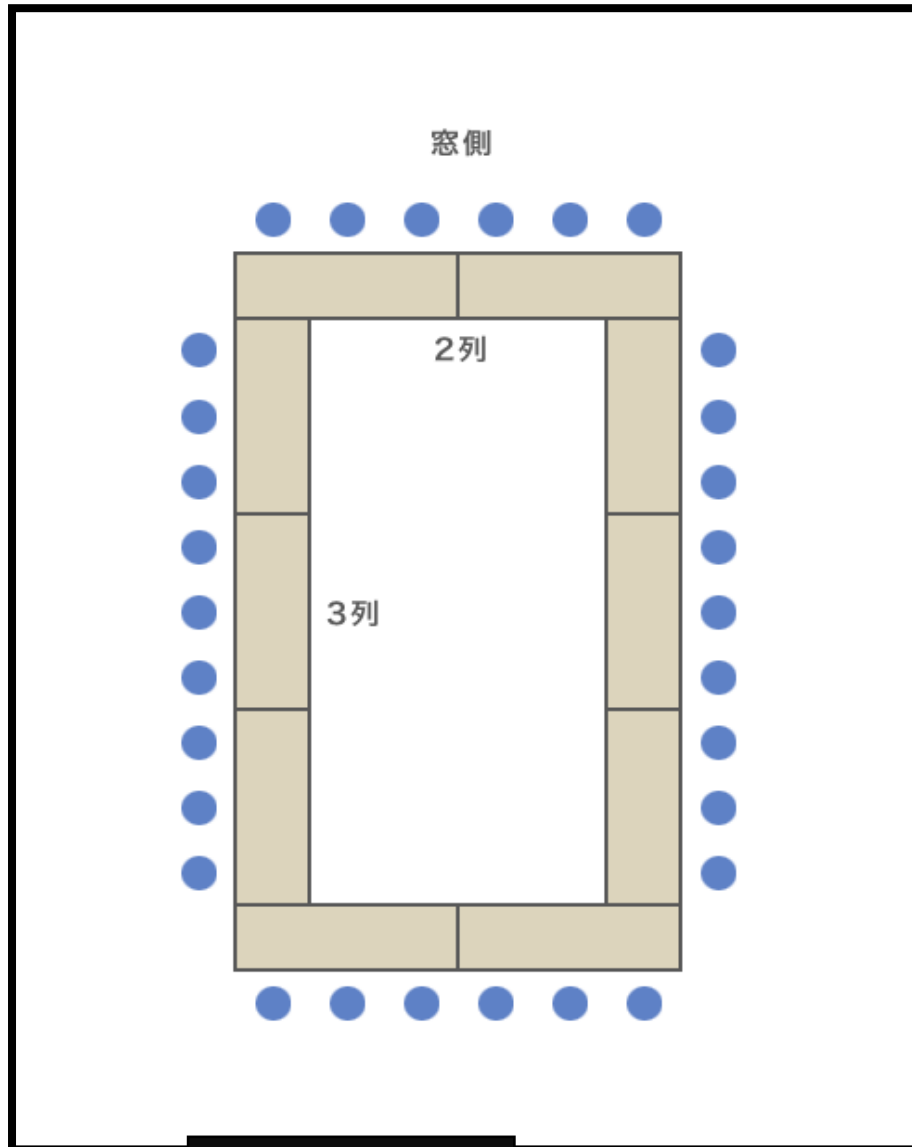

# 408会議室(409・410も同タイプ)

408会議室 単独の場合

会議形式・30人

入口

スクール形式・42人

入口