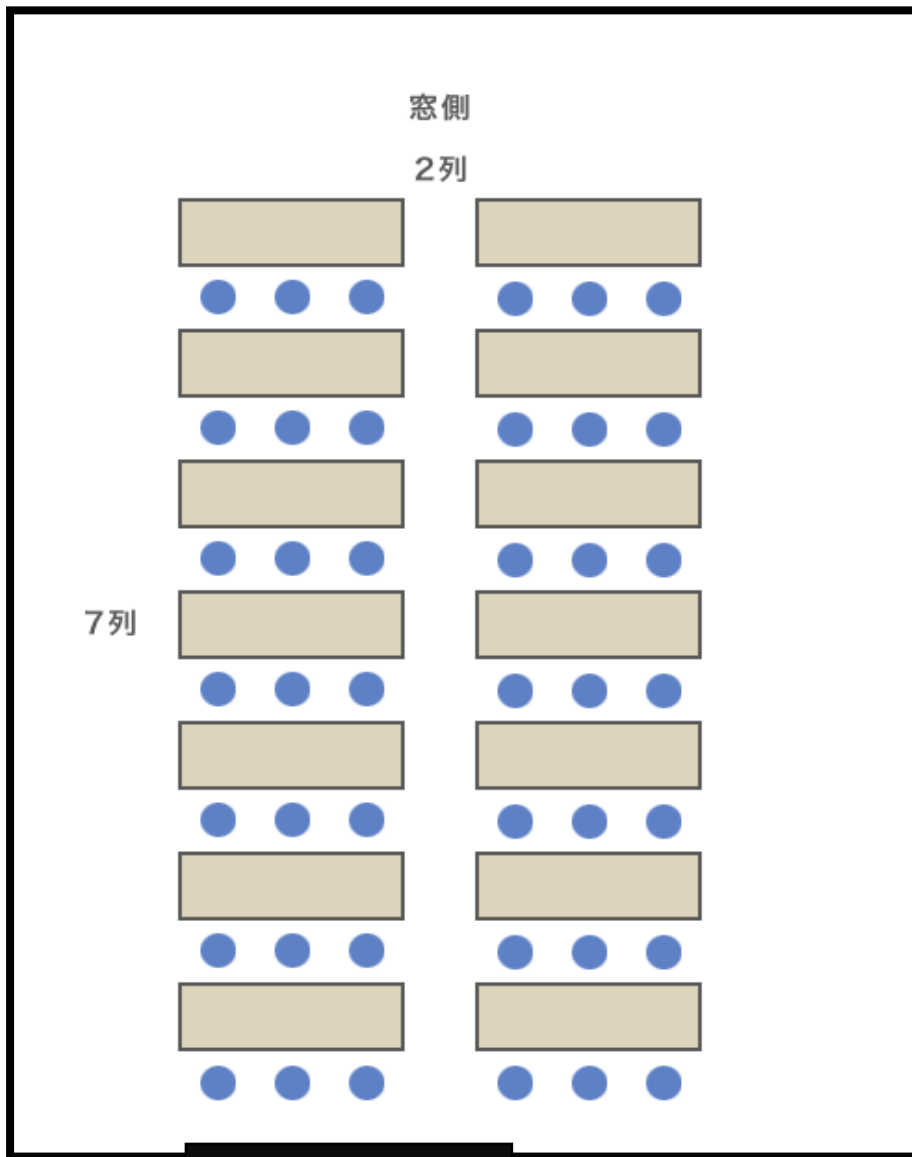

# 408会議室(409・410も同タイプ)

408会議室 単独の場合

会議形式・30人

入口

スクール形式・42人

入口